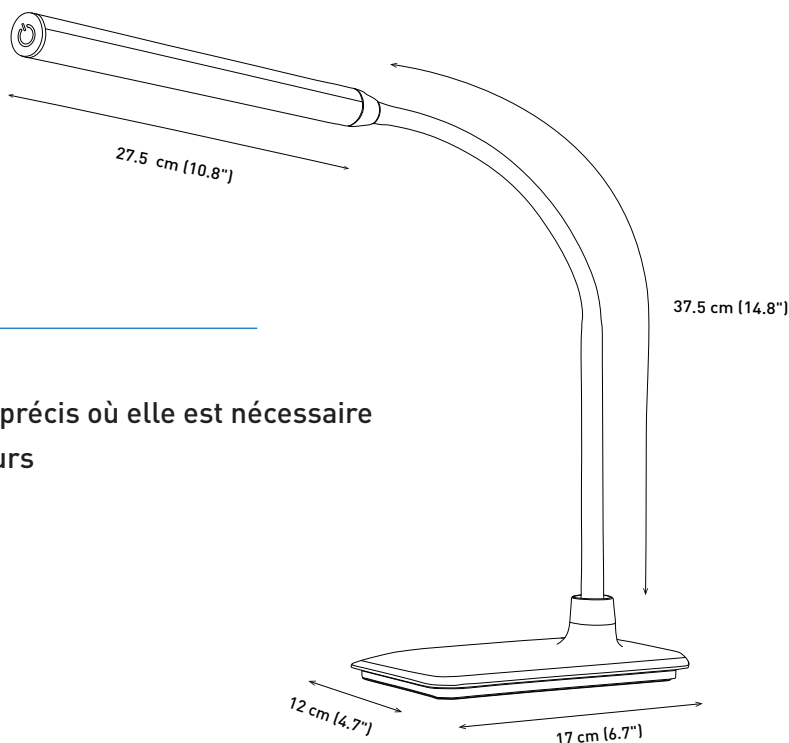

UnoLamp™

DE TABLE

Fiche Technique

Illuminez votre espace de travail et dirigez la lumière exactement là où vous en avez besoin avec le bras flexible de UnoLamp Table. Que vous fassiez une parfaite manucure, de la peinture ou que vous lisiez, les LED de haute qualité vous permettent de voir chaque ton et chaque nuance comme si vous étiez à la lumière naturelle. Facile à déplacer dans la maison ou à emporter avec vous en voyage.

LIGHT QUALITY

ERGONOMICS

DESIGN

daylightcompany.com

daylight

when light matters

LED 6.000 K daylight

1.145 Lux à 30 cm

4 niveaux de luminosité

UnoLamp™

EN1420

DE TABLE

CARACTÉRISTIQUES

- Bras flexible dirigeant la lumière à l'endroit précis où elle est nécessaire
- LEDs lumineux pour rendu précis des couleurs
- Variateur tactile 4 niveaux
- Luminosité de la lampe: 1.145 Lux à 30 cm

SPÉCIFICATIONS

Informations produit

Poids	0.56 kg
Couleur	Blanc
Longueur du câble	1.5 m

Rendement lumineux

Source lumineuse	LED
Lumens	400 lm
Lux à 30 cm	1.145
Température de couleur	6.000 K
IRC	80+
Consommation d'énergie	6 W