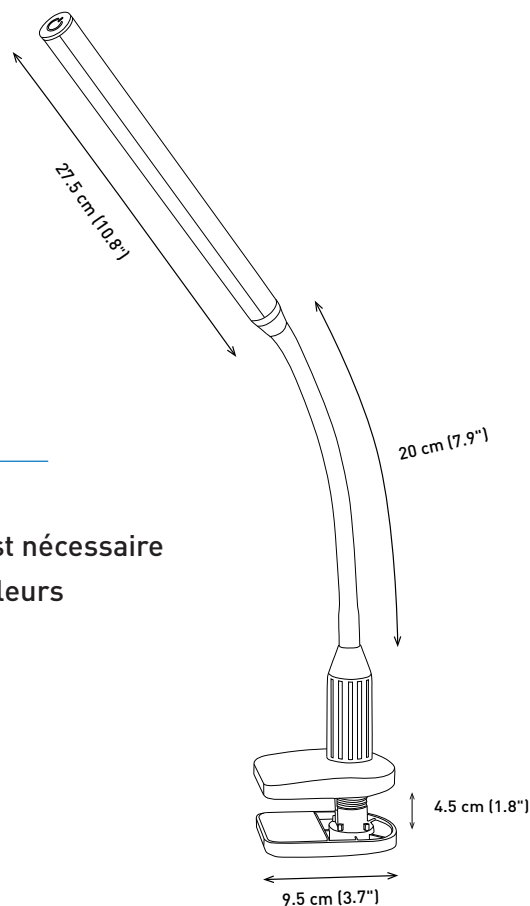

UnoLamp™

PINCE

Fiche Technique

Voyez chaque nuance et chaque ton fidèle à la couleur, comme à la lumière du jour avec la pince UnoLamp. Positionnez la lampe avec précision avec le bras flexible et fixez et ajustez facilement la pince pour l'adapter à votre bureau ou à votre surface. Élégante et esthétique, cette lampe légère peut être adaptée à n'importe quelle tâche grâce à ses 4 réglages de luminosité.

LIGHT QUALITY

ERGONOMICS

DESIGN

daylightcompany.com

LED 6.000 K daylight

1.145 Lux à 30 cm

4 niveaux de luminosité

UnoLamp™

PINCE

EN1410

CARACTÉRISTIQUES

- Bras flexible dirigeant la lumière à l'endroit précis où elle est nécessaire
- 28 LED lumineuses de qualité pour un rendu précis des couleurs
- Variateur tactile 4 niveaux
- Luminosité de la lampe: 1.145 Lux à 30 cm (12")

SPÉCIFICATIONS

Informations produit

Poids	0,35 kg
Couleur	Blanc
Longueur du câble	1,7 m

Rendement lumineux

Source lumineuse	LED
Lumens	400 lm
Lux à 30 cm	1.145
Température de couleur	6.000 K
IRC	80+
Consommation d'énergie	6W